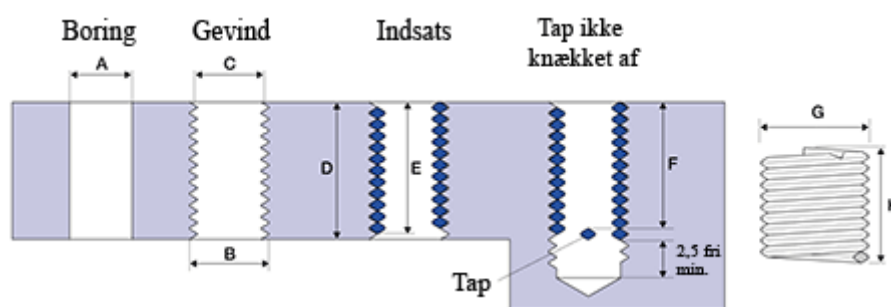

Varenummer: 1310408022400
Beskrivelse: KLEE Gevindindsats LOCKFIL+ M8 x 1,25
boreddybde 24mm

Mål

A	= 8,4 -0,129 +0,212
B	= 9.624
C	= 8,812 -0 +0,099
D	= 24.00
Gevind	= M8 x 1,25
G Min/Maks	= 9,70 9,90
H	= 16.65